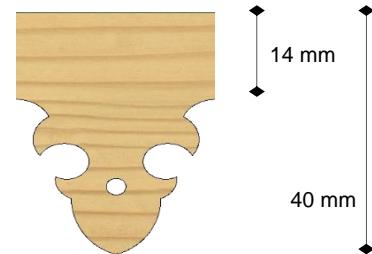

Longueur : 990mm

Modèle en 80mm

Modèle en 40mm

Zinc Naturel (non patiné) 0,8mm

Cuivre 0,65mm

Bois 2mm