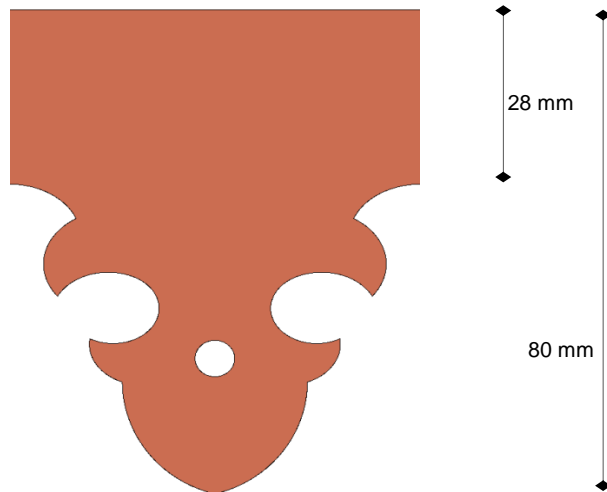

Longueur : 990mm

Modèle en 80mm

Modèle en 40mm

Zinc Naturel (non patiné) 0,8mm

Cuivre 0,65mm

Bois 2mm