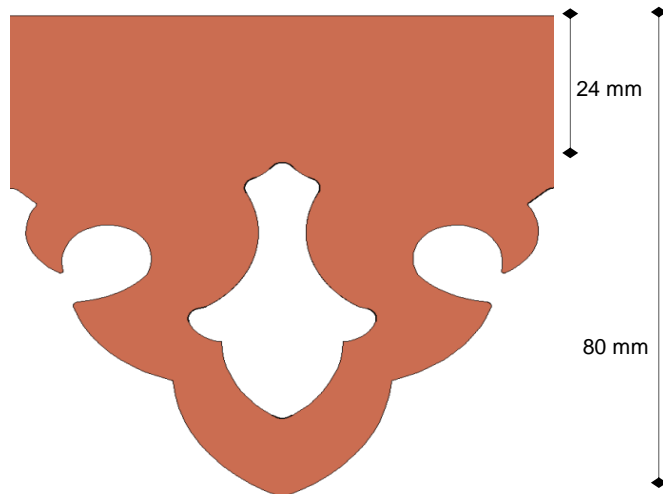

Longueur : 990mm

Modèle en 80mm

Modèle en 40mm

Zinc Naturel (non patiné) 0,8mm

Cuivre 0,65mm

Bois 2mm