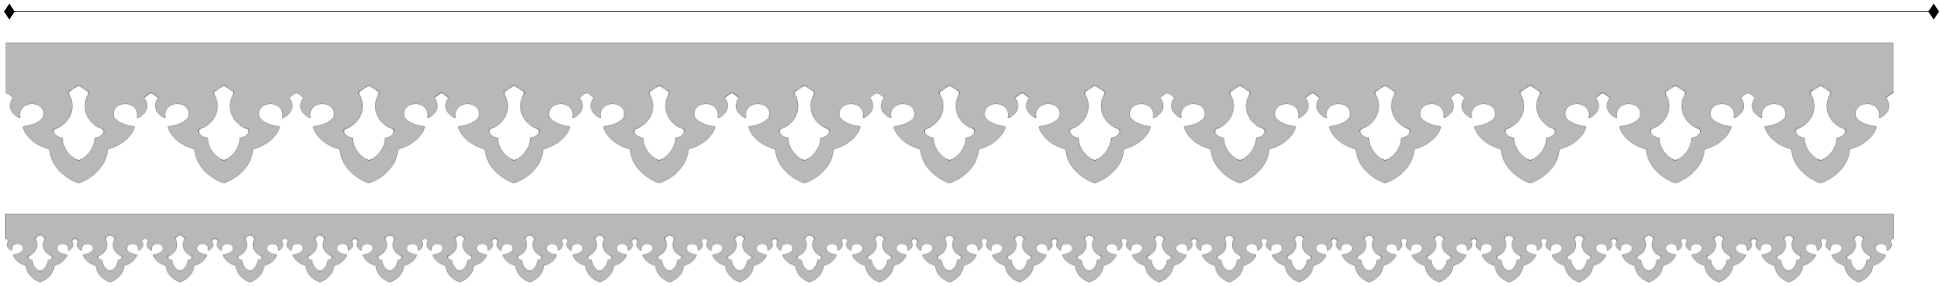

Longueur : 990mm

Modèle en 80mm

Modèle en 40mm

Zinc Naturel (non patiné) 0,8mm

Cuivre 0,65mm

Bois 2mm