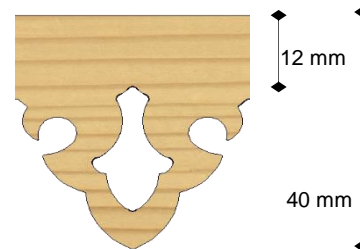

Longueur : 990mm

Modèle en 80mm

Modèle en 40mm

Zinc Naturel (non patiné) 0,8mm

Cuivre 0,65mm

Bois 2mm