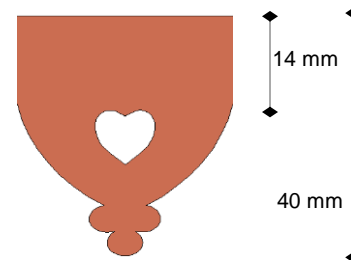

Longueur : 990mm

Modèle en 80mm

Modèle en 40mm

Zinc Naturel (non patiné) 0,8mm

Cuivre 0,65mm

Bois 2mm