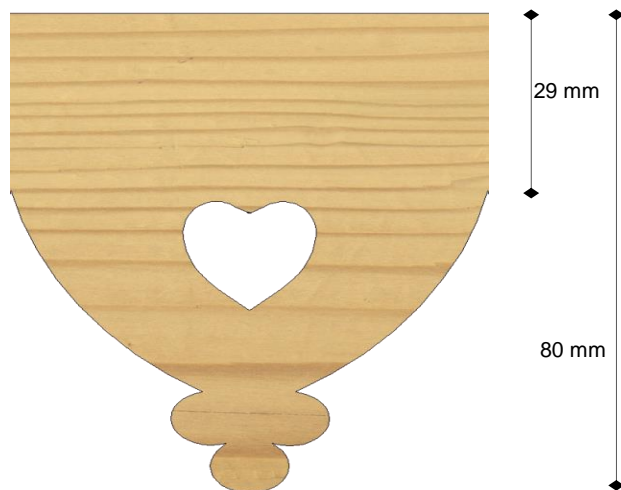

Longueur : 990mm

Modèle en 80mm

Modèle en 40mm

Zinc Naturel (non patiné) 0,8mm

Cuivre 0,65mm

Bois 2mm